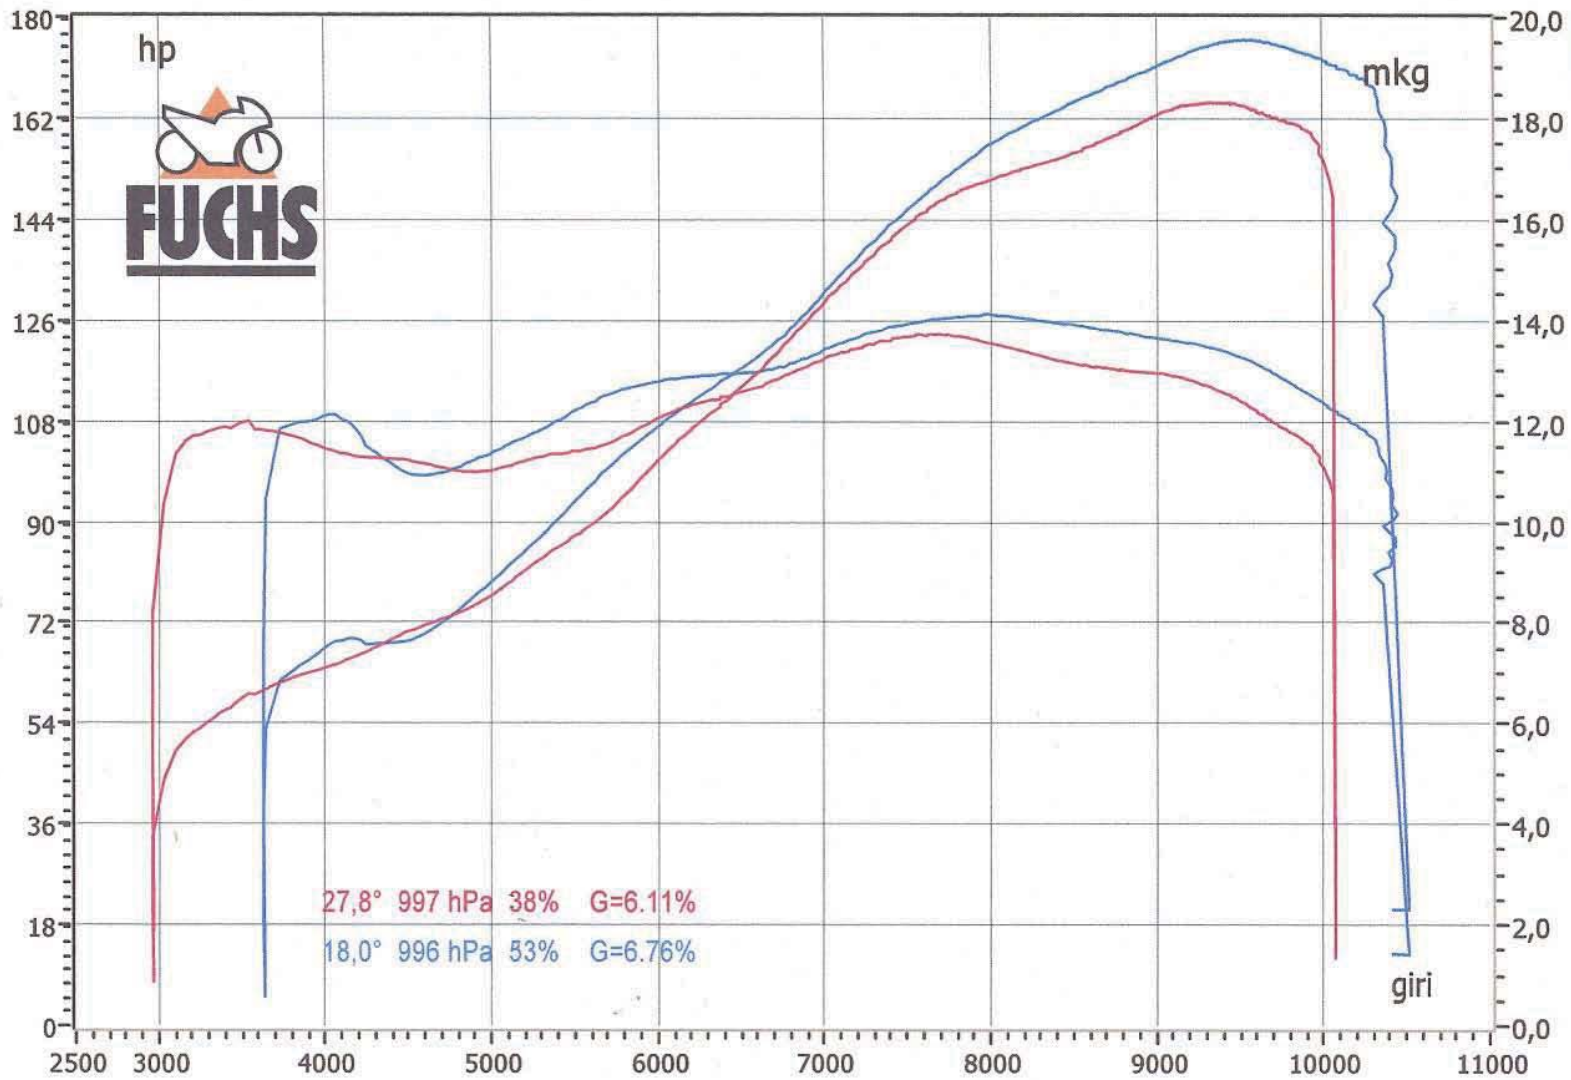

DESMOLUPO

1198S
H400AP
DL18478

1198RF
M40W
4567

28/07/2009

		Losses(Nm)		Albero DIN	
		28,8	6	167,7 ch 9442 giri	13,9 mkg 7636 giri
		32,0	6	180,0 ch 9533 giri	14,4 mkg 7977 giri
		0,0	0	0,0 ch 0 giri	0,0 mkg 0 giri
		0,0	0	0,0 ch 0 giri	0,0 mkg 0 giri
		0,0	0	0,0 ch 0 giri	0,0 mkg 0 giri
		0,0	0	0,0 ch 0 giri	0,0 mkg 0 giri

DESMOLUPO

1198S
H400AP
DL18478

1198RF
M40W
4567

28/07/2009

		Losses(Nm)		Albero EC 95/1	
		28,8	6	165,0 ch 9442 giri	13,7 mkg 7636 giri
		32,0	6	176,1 ch 9533 giri	14,1 mkg 7977 giri
		0,0	0	0,0 ch 0 giri	0,0 mkg 0 giri
		0,0	0	0,0 ch 0 giri	0,0 mkg 0 giri
		0,0	0	0,0 ch 0 giri	0,0 mkg 0 giri
		0,0	0	0,0 ch 0 giri	0,0 mkg 0 giri